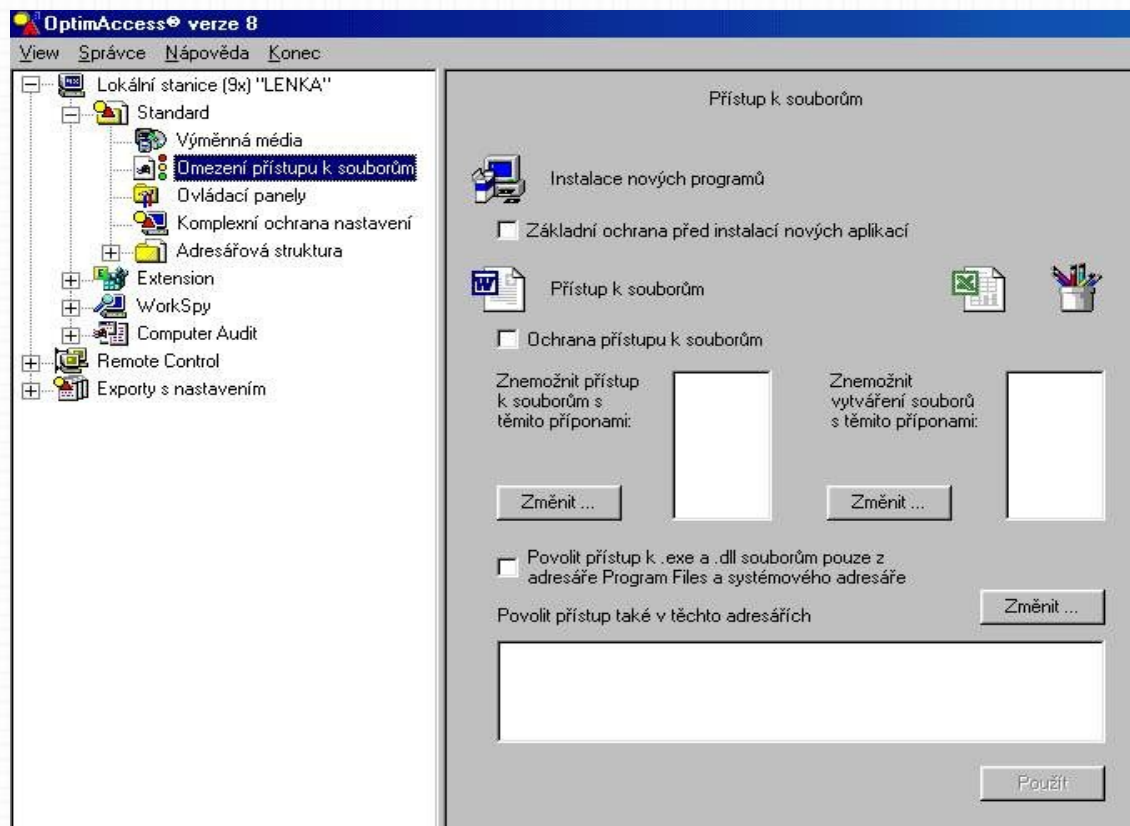

Extension

Atribut složky nastaven na ReadOnly (čtení)

Atribut složky nastaven na Hidden (zakázané)

Komplexní ochrana registrační databáze

Znepřístupnění ovládacích panelů

Znemožnění neoprávněné instalace softwaru a modifikace souborů