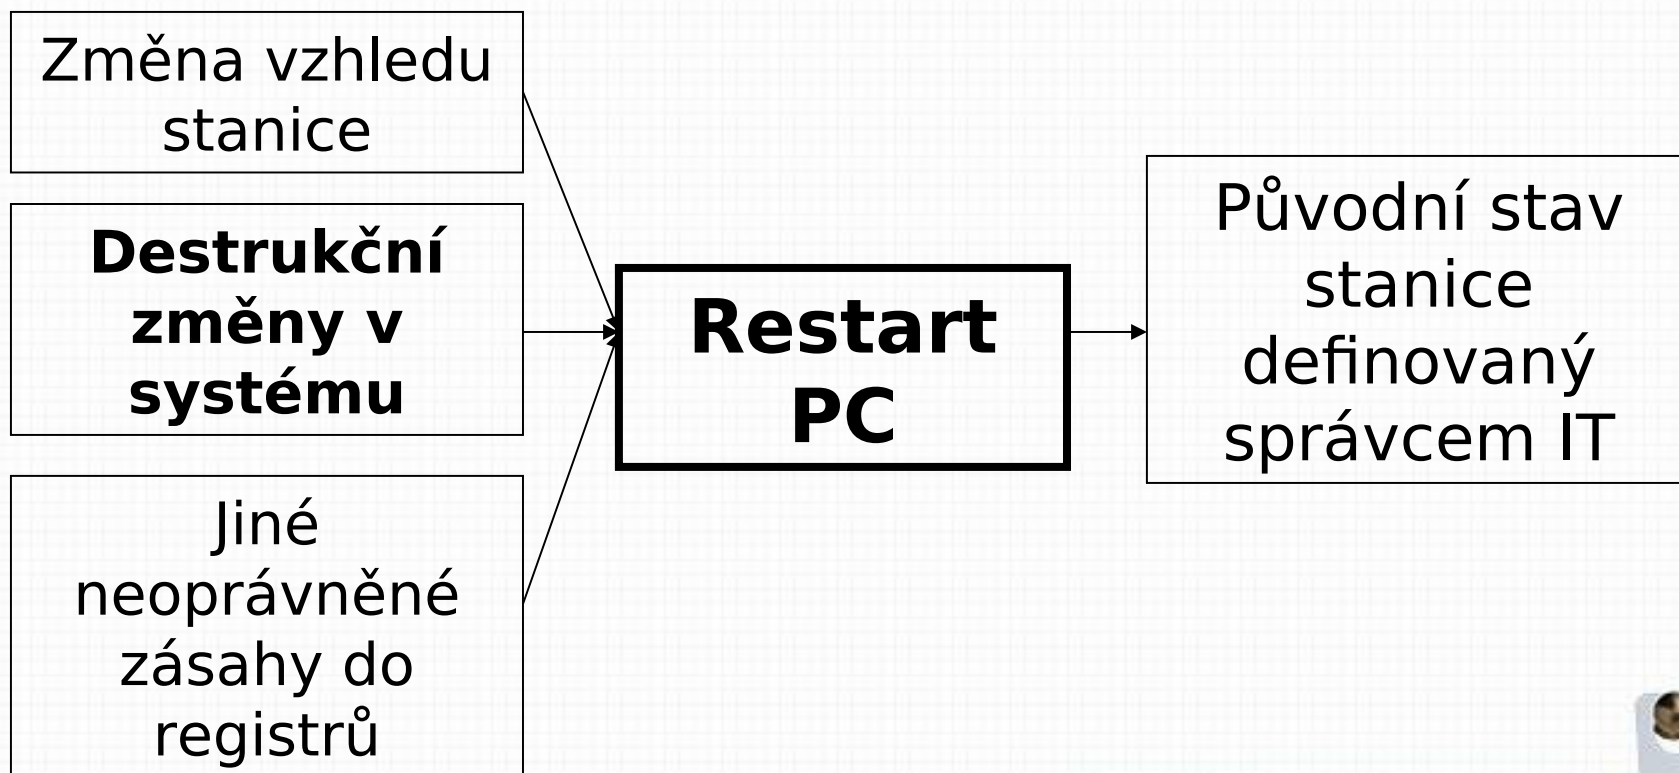

Ochrana adresářové struktury

OptimAccess® verze 8

View Správce nápověda Konec

Lokální stanice (9x) "LENKA"

- Standard
 - Výměnná média
 - Omezení přístupu k souborům
 - Ovládací panely
 - Komplexní ochrana nastavení
 - Adresářová struktura
 - C: WIN98
 - CALLNET
 - DOKUMENTY
 - INSTALLPACK200210
 - RO** JEN PRO čTENÍ
 - MSDOWNLD.TMP
 - QA8
 - PROGRAM FILES
 - RECYCLED
 - TEMP.TUW
 - WINDOWS
 - WWW
 - X** ZAKÁZANÉ

Extension

Atribut složky nastaven na ReadOnly (čtení)

Atribut složky nastaven na Hidden (zakázané)

Komplexní ochrana registrační databáze

Znepřístupnění ovládacích panelů

Znemožnění neoprávněné instalace softwaru a modifikace souborů