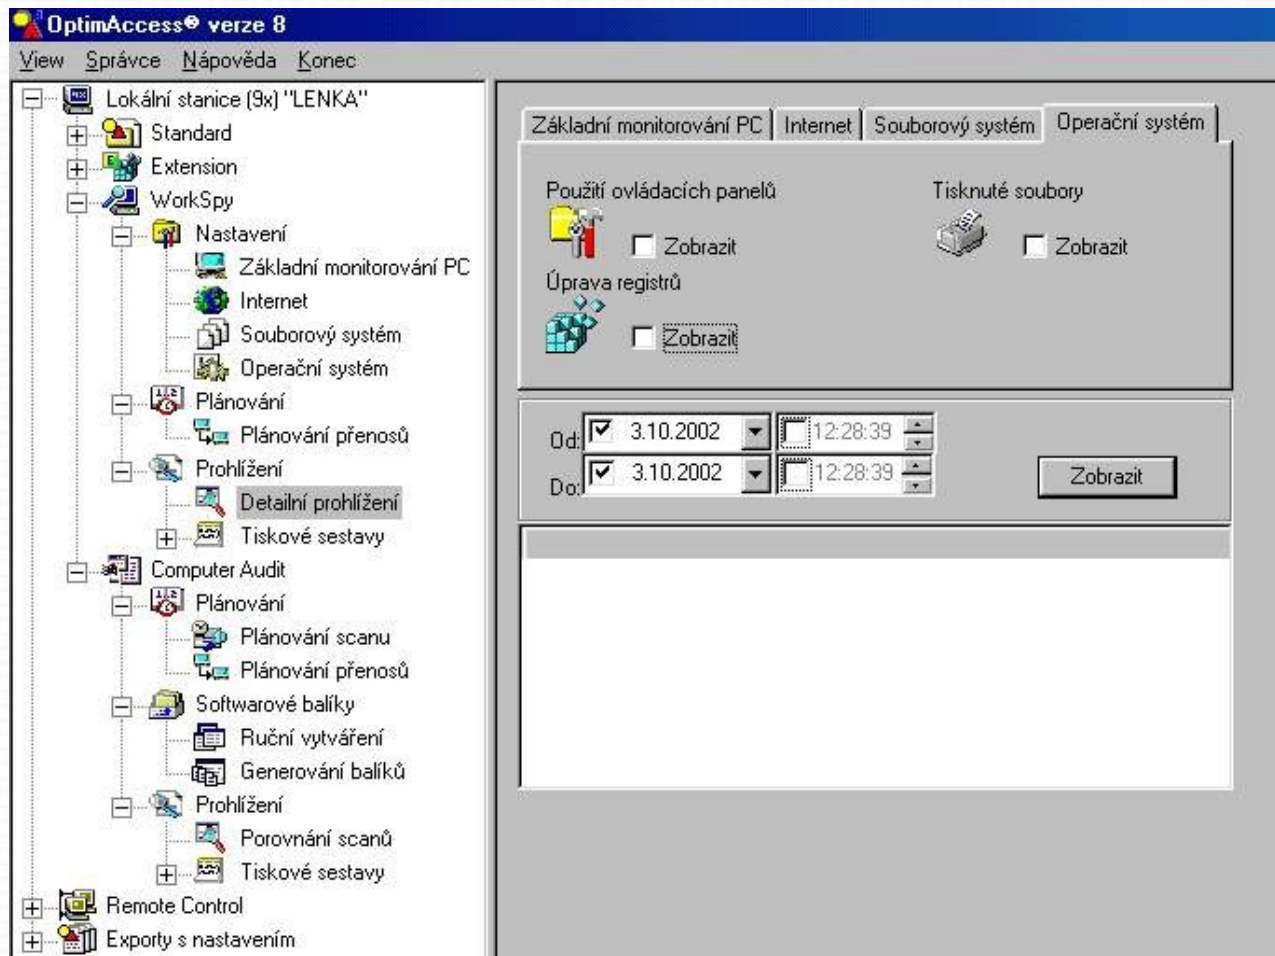

Monitorování činnosti pracovní stanice - systém